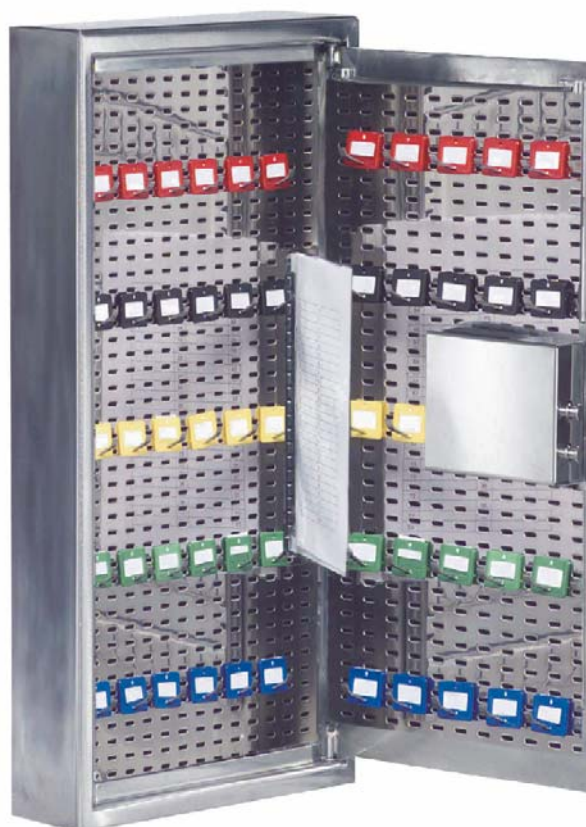

Art. n°	Modèle	Dim. ext. en mm env. HxLxP	crochets Nombre jusqu'à	Poids env. kg
13600	HEIDELBERG	350x350x200	50 crochets à choisir dans	20
13601	HEIDELBERG	550x500x200	100 crochets 3 longueurs de crochet	30
13602	HEIDELBERG	800x500x200	150 crochets 20, 30 et 40 mm	40
13603	HEIDELBERG	1000x600x200	250 crochets selon la taille et	55
13604	HEIDELBERG	1200x600x200	350 crochets la largeur des clefs	70
13605	HEIDELBERG	1500x600x200	450 crochets et trousseaux	85
13620	Serrure mécanique de combinaison, dépassement 12 mm, à la place de la serrure DB contre plus-value			
13621	Serrure électronique, dépassement 12 mm, avec révision électronique sans clef (GST S plus), à la place de la serrure DB contre plus-value			
13622	Serrure électronique, dépassement 12 mm, sans révision (GST S), à la place de la serrure DB contre plus-value			
13623	préparée pour profil demi-cylindre, à la place de la serrure DB, contre plus-value			
13624	Assortiments de crochets unité d'emballage 10 pièces, longueur 20 mm, avec plus-value par unité d'emballage			
13625	Assortiments de crochets unité d'emballage 10 pièces, longueur 30 mm, avec plus-value par unité d'emballage			
13626	Assortiments de crochets unité d'emballage 10 pièces, longueur 40 mm, avec plus-value par unité d'emballage			
13627	Porte-clefs, assortis par coloris, pack de 10 (coloris rouge, bleu, noir, vert, jaune), contre plus-value par coloris			
13628	Goutte de dépose sur le côté, contre plus-value			

8D Verso

Coffres-forts pour clefs Modèles «Heidelberg» fabrication robuste

Art. n° 13601

Système de trame pour
crochets réglables

Convient spécialement dans le domaine de la branche alimentaire:
boulangeries, charcuteries, laiteries, épiceries etc.
- mais également à l'extérieur, car inoxydable!