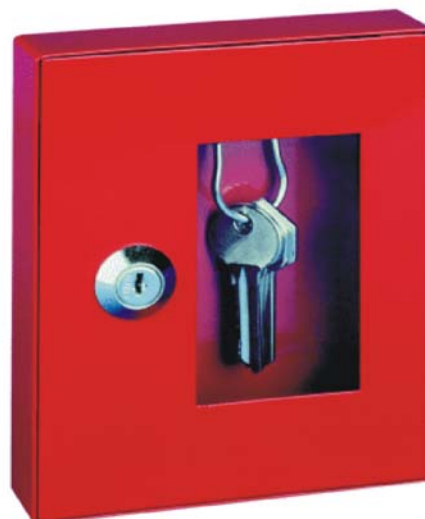

## Armoires à clefs Modèles «Rosenheim» pour montage mural

Armoire en tôle d'acier avec vitre remplaçable pour clefs de secours.

Certaines versions avec "marteau" et dispositif pour le plombage.

Sur demande, fabrications spéciales possible

Laquage: Rouge intensif

III. Art. n° 01005 avec marteau

III. Art. n° 01001

N° d'art.	Modèle	Dim. ext. en mm HxLxP	Nombre crochets	Poids kg	Accessoires
01001	ROSENHEIM	150x120x32	1	0,5	-
01002	ROSENHEIM	150x120x32	1	0,6	avec marteau
01003	ROSENHEIM	150x120x32	1	0,6	avec marteau, à plomber
01004	ROSENHEIM	200x200x50	3	1,0	-
01005	ROSENHEIM	200x200x50	3	1,0	avec marteau
01006	ROSENHEIM	200x200x50	3	1,0	avec marteau, à plomber
01007	Modèles 01005, 01006 avec cadre de montage pour encastrement mural, livrables contre plus-value				