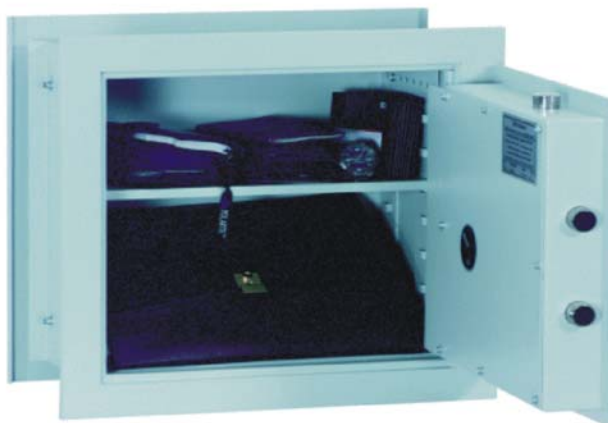

Coffres-forts à encastrer

Modèles "DUISBURG" niveau de sécurité B
d'après VDMA 24992 édit. mai 95, exécution moyenne,

profondeur variable pour encastrement mural pour presque toutes les épaisseurs de mur

Corps à paroi simple avec profondeur variable et porte à paroi double épaisseur 60 mm. Feuille de porte épaisseur 6 mm. Verrouillage sur trois côtés par serrure de sécurité à panneton double (y compris 2 clefs).

Grâce aux charnières qui "disparaissent", il est possible d'utiliser l'espace en entier.

Sur demande, tous les modèles peuvent également être livrés avec fond fixe (lors de la commande, indiquer la profondeur fixe).

Laquage: RAL 7035 gris

III. art. n° 22002 avec serrure DB standard

Dimensions et fabrications spéciales livrables contre plus-value base des calculs voir page 1 des tarifs!
Caractéristiques des serrures méc. à chiffres ou électroniques, voir pages spéciales Serrures et ferrures!

Art. n°	Modèle	Dim. ext. en mm HxLxP	Dim. int. en mm HxLxP	Passage libre en mm HxL	Poids kg	Tablettes
22000	DUISBURG	420x350x230-370	330x250x170-300	320x210	20,0	1
22001	DUISBURG	325x455x230-370	235x350x170-300	225x320	20,0	1
22002	DUISBURG	430x455x230-370	340x350x170-300	330x320	40,0	1
22003	DUISBURG	630x455x230-370	540x350x170-300	530x320	50,0	1
22004	DUISBURG	830x455x230-370	740x350x170-300	730x320	60,0	2
22020	Serrure mécanique de combinaison, dépassement 12 mm, à la place de la serrure DB contre plus-value					
22021	Serrure électronique dépassement 12 mm, avec révision électronique (GST S plus), à la place de la serrure DB, contre plus-value					
22022	Serrure électronique, dépassement 12 mm, sans révision (GST S), à la place de serrure DB, contre plus-value					
22023	Système de crochets pour clefs sur tôle TV, hauteur variable et largeur réglable, pour jusqu'à 50 crochets (Assortiment: 20x20mm, 20x30mm, 10x40 mm longueur des crochets) pour art. n° 22000 - 22002 la profondeur intérieure se réduit de 50 mm!					
22024	Système de crochets pour clefs sur tôle TV, hauteur variable et largeur réglable, pour jusqu'à 100 crochets (Assortiment: 40x20mm, 40x30mm, 20x40 mm longueur des crochets) pour art. n° 22003 - 22004 la profondeur intérieure se réduit de 50 mm!					
22025	Porte-clefs, assortis par coloris, pack de 10 (coloris rouge, bleu, noir, vert, jaune), contre plus-value, par coloris					

Indications de poids, coloris et dimensions non contractuelles. Sous réserve d'erreurs et modifications de poids, dimensions et coloris. Faibles écarts de poids, coloris et dimensions sont dus à la production. Sous réserve de modifications techniques.